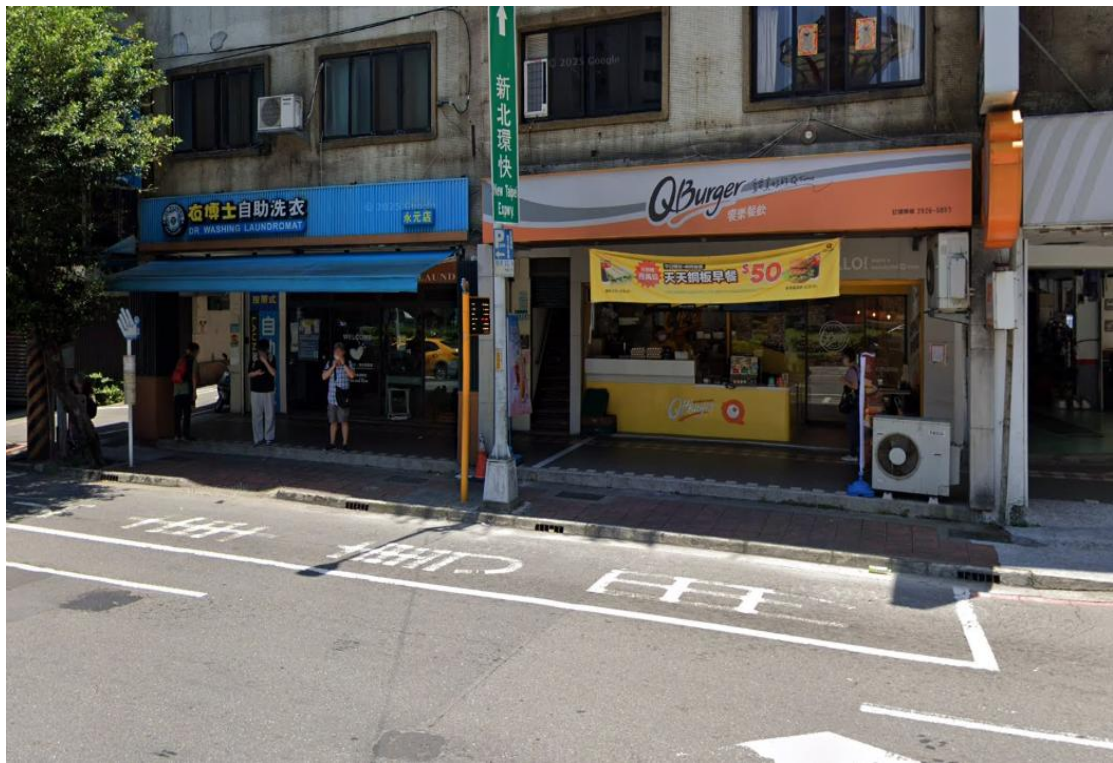

5. 福和橋上車點>> 永元路124號前 公車站牌