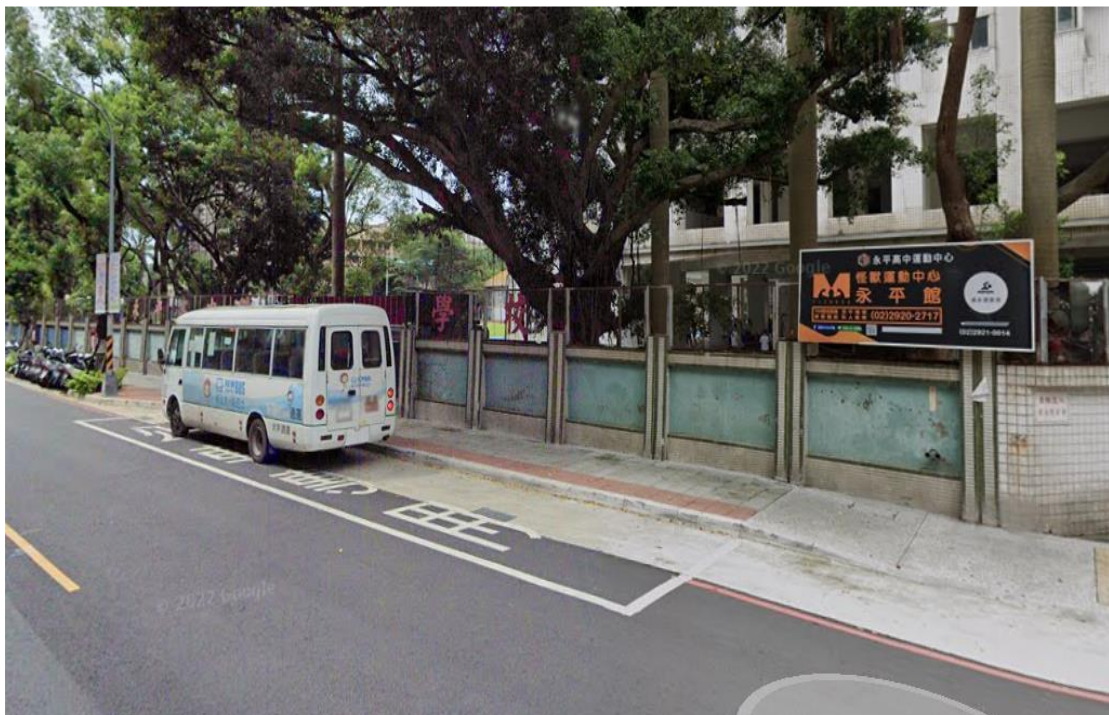

## 103 上下課 上車/下車點

#### 1. 永安捷運站上車點>>永安市場捷運站公車站牌

#### 2. 永和麥當勞上車點>>永貞路永平高中[新巴士]公車站牌